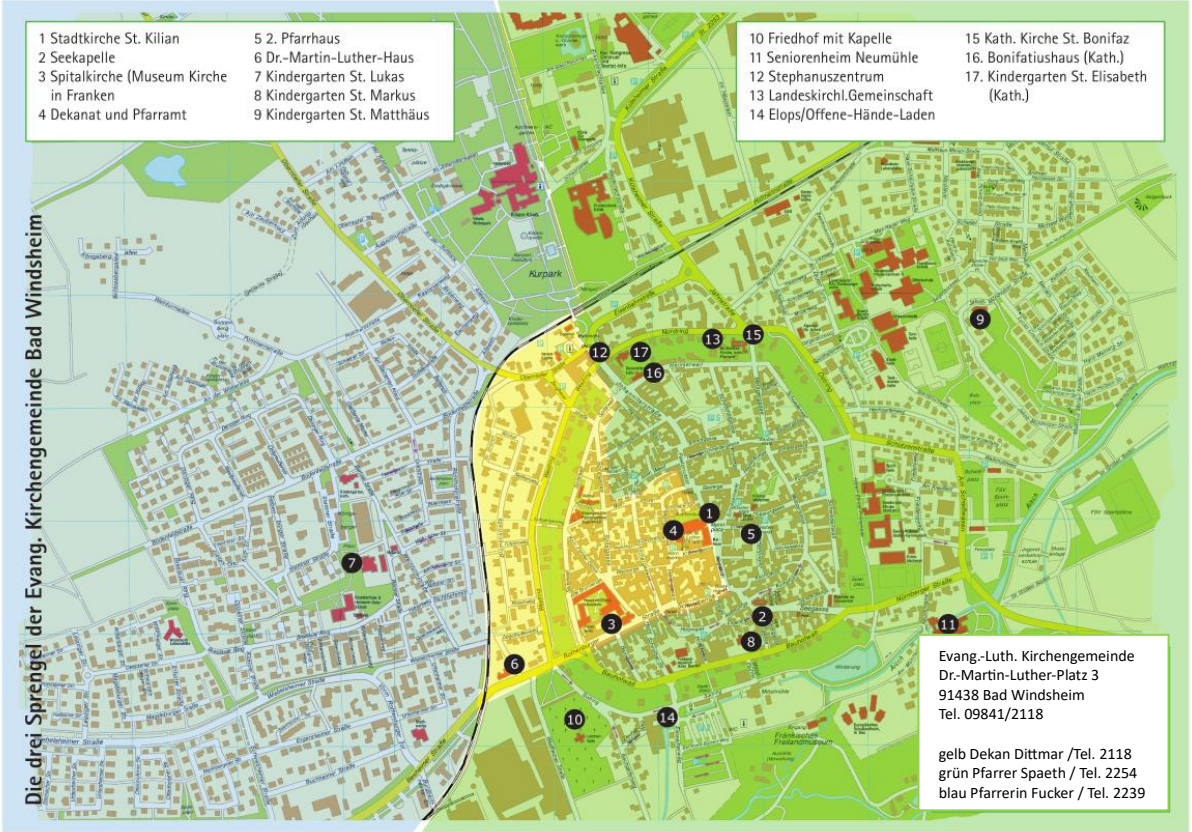

Die drei Sprengel der Evang. Kirchengemeinde Bad Windsheim

- 1 Stadtkirche St. Kilian
- 2 Seekapelle
- 3 Spitalkirche (Museum Kirche in Franken)
- 4 Dekanat und Pfarramt
- 5 2. Pfarrhaus
- 6 Dr.-Martin-Luther-Haus
- 7 Kindergarten St. Lukas
- 8 Kindergarten St. Markus
- 9 Kindergarten St. Matthäus

- 10 Friedhof mit Kapelle
- 11 Seniorenheim Neumühle
- 12 Stephanuszentrum
- 13 Landeskirchl.Gemeinschaft
- 14 Elops/Offene-Hände-Laden
- 15 Kath. Kirche St. Bonifaz
- 16 Bonifatiushaus (Kath.)
- 17 Kindergarten St. Elisabeth (Kath.)